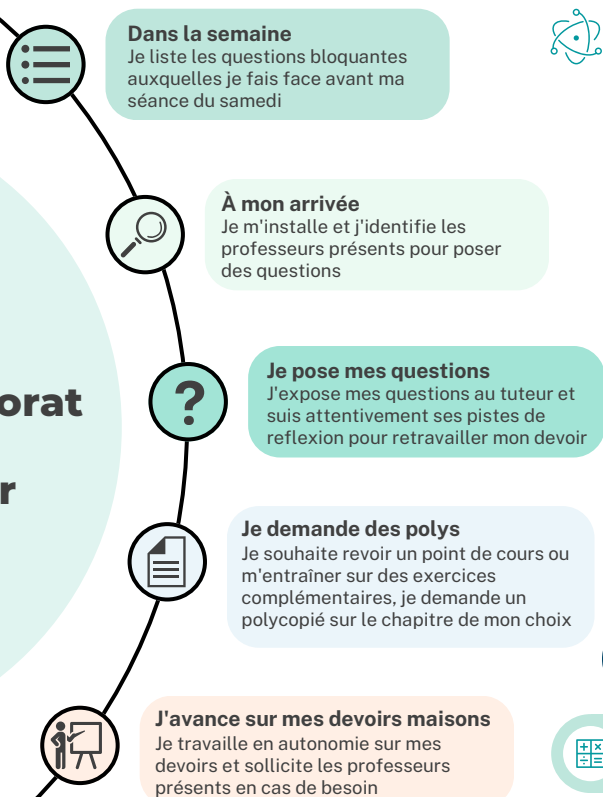

LE CYCLE ANNUEL

TUTORAT EN PRÉSENTIEL À PARIS OU À DISTANCE DEPUIS CHEZ VOUS

Articulé autour de 4h de **tutorat** par semaine en maths et en physique et d'un **Parcours Numérique Scientifique** personnalisé, le Cycle annuel est la formule idéale pour progresser à son rythme et réussir son année de BCPST 1. Au choix en présentiel à Paris ou bien à distance, cette formule offre un accompagnement régulier et efficace : grâce au parcours personnalisé, l'élève peut travailler au jour le jour au rythme de sa prépa et solliciter ses professeurs en direct tous les samedis après-midi dans le cadre du tutorat.

Le Tutorat en clair

Chaque samedi
après-midi
14h à 18h

Tous les soirs
pendant nos stages
en période de
vacances scolaires
18h15 - 20h15

Travail au rythme de sa
prépa

Optimisation du temps de
travail personnel

Conseils et points de cours avec
les tuteurs en maths et physique

Concours blanc à réaliser lors de
chaque période de vacances scolaires

TARIFS

AVEC OU SANS ENGAGEMENT

TARIFS

MATHS + PHYSIQUE

AVEC ENGAGEMENT ANNUEL JUSQU'À FIN JUIN 2024	320€ / MOIS
SANS ENGAGEMENT	400€ / MOIS

Depuis 2009, Optimal Sup-Spé s'engage pour l'égalité des chances.
Nous consulter pour connaître les tarifs boursiers.