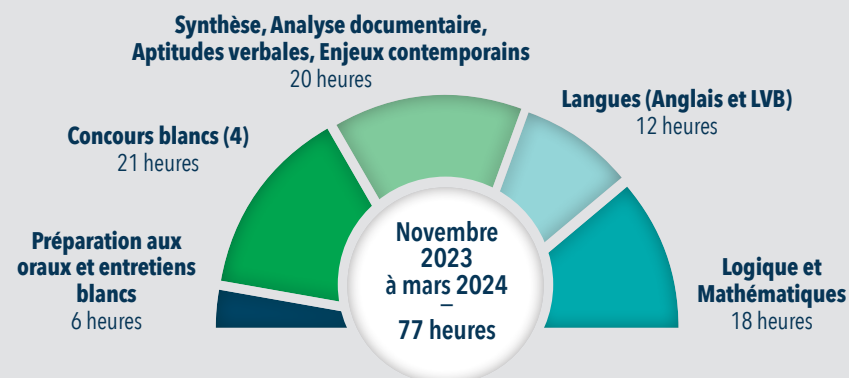

NOS TARIFS

PARCOURS DE STAGES INTENSIFS	TOUSSAINT	NOËL		HIVER		
	Mixte*	Mixte*	Sésame	Mixte*	Sésame	Accès
C'est mon premier stage ?	1550	1550	1350	1550	1350	1350
C'est mon second stage ?		1000	800	1000	800	800
C'est mon troisième stage ?				800	600	600

*Un stage Mixte consiste à préparer les concours Sesame et Accès simultanément.

NOS STAGES COMPLÉMENTAIRES	
Stage « Pré-rentrée »	690 €
Stage Week-ends	1 550 €
1 concours blanc supplémentaire (Sesame ou Accès)	150 €
2 concours blancs supplémentaires (Sesame et Accès)	250 €
Dernière Ligne Droite Accès	500 €
Dernière Ligne Droite Sesame	500 €

LE CYCLE CONTINU	
Le Cycle continu (seul)	1 990 €
Stage Toussaint + le Cycle continu	2 990 € (au lieu de 3 540 €)

Le Cycle continu

16 B Rue de l'Estrapade, 75005 Paris | 01 42 77 27 26
ÉTABLISSEMENTS D'ENSEIGNEMENT SECONDAIRE ET SUPÉRIEUR PRIVÉS

LES CONCOURS **SESAME** ET **ACCÈS**

L'admission à la majorité des écoles de commerce post-bac est rassemblée dans des banques de concours. Les deux principales sont :

Sesame et Accès.

On y retrouve en particulier des formations spécifiques proposées par les grandes écoles de commerce comme le **BBA de l'ESSEC**, **l'IESEG** ou encore **l'EM Lyon**.

Ces concours restent très sélectifs pour les écoles les plus cotées (IESEG, BBA ESSEC, EMLV, ESSCA...) avec des taux d'admission d'environ 12 % à 15 %.

Les concours **Sesame** et **Accès** se déroulent en deux phases.

D'abord, les candidats doivent passer les **épreuves écrites** au début du mois d'avril.

Toutes les épreuves (sauf la synthèse du concours Accès) sont sous forme de QCM et se déroulent en ligne et à distance sur des plateformes dédiées.

Analyse Documentaire	2 h
Enjeux Contemporains	30 min
Raisonnement & Compétences	1 h
Epreuve de langues (dont l'anglais obligatoire)	2 x 30 min

Synthèse	3 h
Raisonnement logique et mathématiques	2 h
Anglais	1 h

Une fois les résultats d'admissibilité publiés, les candidats reçus doivent passer les **épreuves orales**. Celles-ci consistent en un **entretien de motivation** et un **oral d'anglais**.

Le premier permet de vérifier l'adéquation entre la personnalité, les ambitions du candidat et l'enseignement délivré, les valeurs portées par l'école.

GROUPE
Ipesup

Ipesup ■ Prépasup ■ Optimal Sup-Spé

2023
2024

ÉCOLES DE COMMERCE accessibles après le bac

CONCOURS "ACCÈS"

Niveau Grade Master
- IESEG, ESSCA, ESDES

CONCOURS "SESAME"

Niveaux Grade Master et BBA
- BBA ESSEC, EM Lyon, EMLV, ...

Le
moyen
de vos
ambitions

www.ipesup.fr